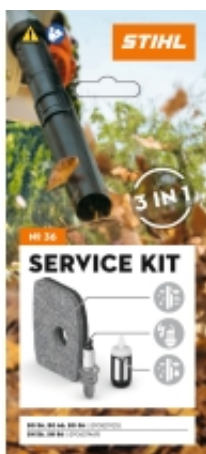

Link do produktu: <https://sklep.techmark.rzeszow.pl/zestaw-serwisowy-nr-36-do-bg-566686-sh-5686-do-2012-p-699.html>

## Zestaw serwisowy nr 36 do BG 56/66/86, SH 56/86 - (do 2012)

Cena	<b>49,00 zł</b>
Dostępność	<b>Dostępny</b>
Numer katalogowy	<b>42410074100</b>
Producent	<b>STIHL</b>

- Filtr powietrza
- Świeca zapłonowa
- Filtr paliwa
- Do wymiany filtra powietrza i świecy użyj klucza uniwersalnego nr kat. 41808903400, a do wymiany filtra paliwa pomocny będzie kartonowy hak zintegrowany z opakowaniem zestawu.
- Na opakowaniu znajduje się kod QR & link do stron z instrukcją i informacjami o zestawach serwisowych.