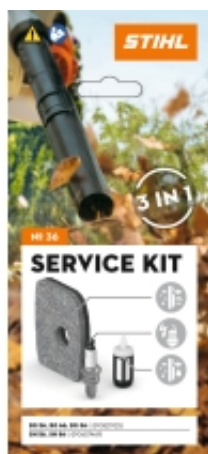

Link do produktu: <https://sklep.techmark.rzeszow.pl/zestaw-serwisowy-nr-36-do-bg-566686-sh-5686-do-2012-p-699.html>

Zestaw serwisowy nr 36 do BG 56/66/86, SH 56/86 - (do 2012)

Cena	49,00 zł
Dostępność	Dostępny
Numer katalogowy	42410074100
Producent	STIHL

Opis produktu

Zestaw serwisowy nr 36 umożliwia samodzielną wymianę podstawowych części eksploatacyjnych w dmuchawach i odkurzaczach spalinowych STIHL BG 56/66/86, SH 56/86 - (do 2012). Regularna wymiana części eksploatacyjnych zwiększa niezawodność i żywotność urządzenia. W zestawie:

- Filtr powietrza
- Świeca zapłonowa
- Filtr paliwa
- Do wymiany filtra powietrza i świecy użyj klucza uniwersalnego nr kat. 41808903400, a do wymiany filtra paliwa pomocny będzie kartonowy hak zintegrowany z opakowaniem zestawu.
- Na opakowaniu znajduje się kod QR & link do stron z instrukcją i informacjami o zestawach serwisowych.