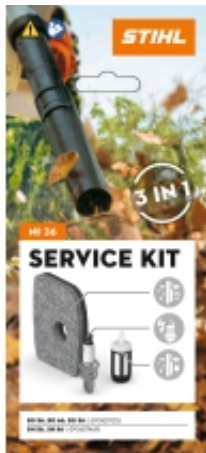

Link do produktu: <https://sklep.techmark.rzeszow.pl/zestaw-serwisowy-nr-36-do-bg-566686-sh-5686-do-2012-p-699.html>

Zestaw serwisowy nr 36 do BG 56/66/86, SH 56/86 - (do 2012)

Cena	49,00 zł
Dostępność	Dostępny
Numer katalogowy	42410074100
Producent	STIHL

Opis produktu

Zestaw serwisowy nr 36 umożliwia samodzielną wymianę podstawowych części eksploatacyjnych w dmuchawach i odkurzaczach spalinowych STIHL BG 56/66/86, SH 56/86 - (do 2012). Regularna wymiana części eksploatacyjnych zwiększa niezawodność i żywotność urządzenia. W zestawie:

- Filtr powietrza
- Świeca zapłonowa
- Filtr paliwa
- Do wymiany filtra powietrza i świecy użyj klucza uniwersalnego nr kat. 41808903400, a do wymiany filtra paliwa pomocny będzie kartonowy hak zintegrowany z opakowaniem zestawu.
- Na opakowaniu znajduje się kod QR & link do stron z instrukcją i informacjami o zestawach serwisowych.