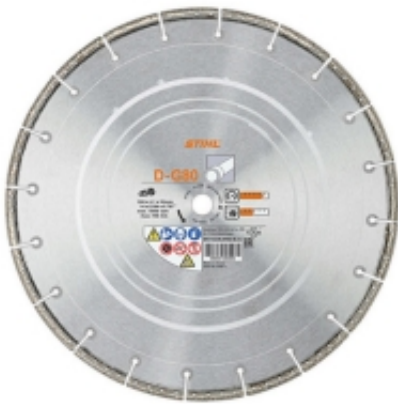

Link do produktu: <https://sklep.techmark.rzeszow.pl/tarcza-diamantowa-do-zadan-specjalnych-d-g80-zeliwo-p-658.html>

Tarcza diamentowa do zadań specjalnych D-G80, żeliwo

Cena	1 399,00 zł
Dostępność	Na zamówienie
Numer katalogowy	08350707000
Producent	STIHL

Opis produktu

Specjalna tarcza diamentowa do żeliwa. Idealna przy budowie rurociągów. Trwała i szybka, metalowy korpus traczy w kolorze srebrnym.